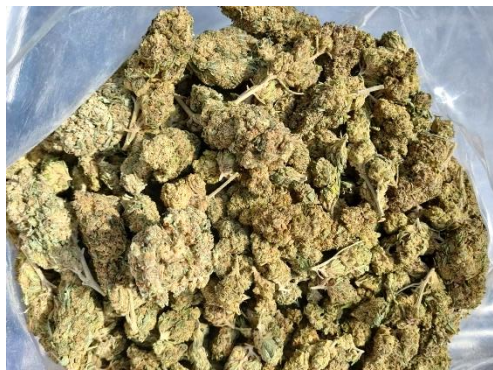

Variété: Harlequin
Art d'élevage: Indoor
Aspect: Lumineux
Goût: Typique de l'Harlequin
CBD%: 3.000
THC%: 0.120
Prix: à partir de 750 CHF/kg
Quantité: Quantités disponibles en gros