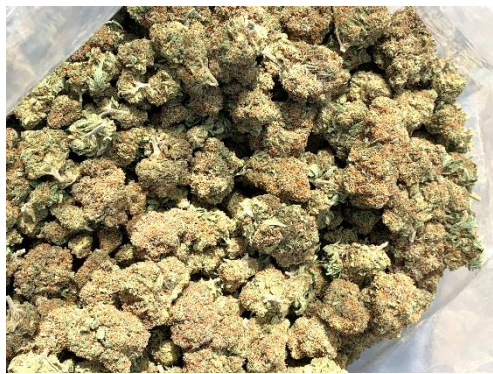

TOGETHER AHEAD

Nous livrons en 24h en Suisse

DISTRIBUTION STECKLINGSFARM.ch

Weekly CBD - Flowers Update

Contact: [+41 77 400 06 89](tel:+41774000689) / distribution@stecklings-farm.ch

Variété: Limoncello
Art d'élevage: Indoor
Aspect: Clair
Goût: Agréablement doux et citronné
CBD%: 4.000
THC%: 0.120
Prix: à partir de 700 CHF/kg
Quantité: Quantités disponibles en gros